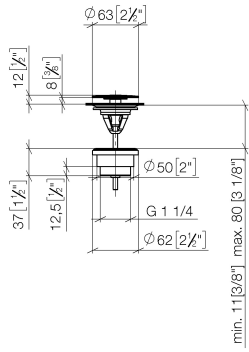

Ablaufgarnitur ohne Druckverschluss 1 1/4" - Messing (23kt Gold)

IMO

10 126 970

Nur für Becken ohne Überlauf geeignet.

10 126 970

mm [inches]

10 126 970

Ersatzteile für die
anderen
Oberflächenvarianten
finden Sie hier:
Chrom

Ersatzteilstückliste

Nr.	Artikelnummer	Benennung	Verbaumenge	Lieferzeit
1	09 31 20 097-09	Stopfen	1	40
2	09 30 30 179 90	Schraube	1	2
3	09 11 01 038-09	Kelch	1	40
4	09 14 05 061 90	Dichtung	1	2
5	09 14 03 153 90	Dichtung	1	2
6	09 11 10 156-09	Anschluss	1	60